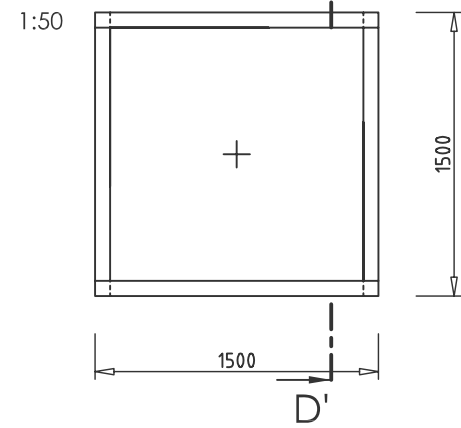

ALBO AL-TREND STANDARD
SVISLÝ ŘEZ A - A'

ALBO AL-TREND STANDARD ŠTULPOVÝ SRAZ
VODOROVNÝ ŘEZ B - B'

pohled z interiéru

ALBO AL-TREND STANDARD FIX
SVISLÝ ŘEZ D - D'

ALBO AL-TREND STANDARD SLOUPEK
VODOROVNÝ ŘEZ C - C'

pohled z interiéru

pohled z interiéru

NÁZEV PROFILACE
ALBO AL-TREND STANDARD
KULATÁ PROFILACE, AL 5000S

NÁZEV VÝKRESU
SVISLÝ ŘEZ OKNEM
SVISLÝ ŘEZ FIXEM
VODOROVNÝ ŘEZ - ŠTULP
VODOROVNÝ ŘEZ - SLOUPEK

ZPRACOVAL	PETR ZAMAZAL
KONTROLOVAL	MARTIN BOUČHAL ING. ANTONÍN RYŠÁNEK
MĚŘITKO	1:2
DATUM	BŘEZEN 2010
FORMÁT	2xA4