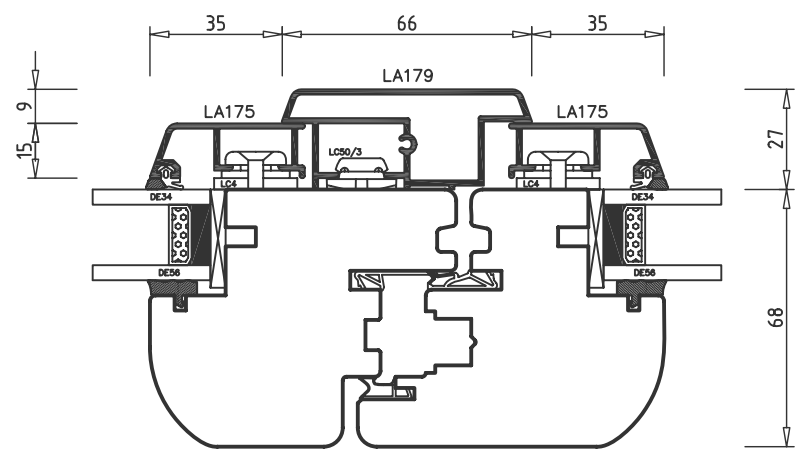

ALBO AL-TREND STANDARD
SVISLÝ ŘEZ A - A'

ALBO AL-TREND STANDARD ŠTULPOVÝ SRAZ
VODOROVNÝ ŘEZ B - B'

pohled z interiéru

ALBO AL-TREND STANDARD FIX
SVISLÝ ŘEZ D - D'

ALBO AL-TREND STANDARD SLOUPEK
VODOROVNÝ ŘEZ C - C'

pohled z interiéru

pohled z interiéru

NÁZEV PROFILACE
ALBO AL-TREND STANDARD
KULATÁ PROFILACE, AL 5000S

NÁZEV VÝKRESU
SVISLÝ ŘEZ OKNEM
SVISLÝ ŘEZ FIXEM
VODOROVNÝ ŘEZ - ŠTULP
VODOROVNÝ ŘEZ - SLOUPEK

ZPRACOVAL	PETR ZAMAZAL
KONTROLOVAL	MARTIN BOUČHAL ING. ANTONÍN RYŠÁNEK
MĚŘITKO	1:2
DATUM	BŘEZEN 2010
FORMÁT	2xA4