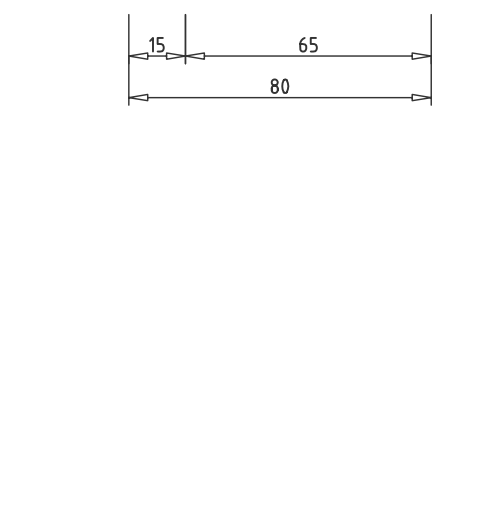

ALBO AL-TREND STANDARD
SVISLÝ ŘEZ A - A'

ALBO AL-TREND STANDARD ŠTULPOVÝ SRAZ
VODOROVNÝ ŘEZ B - B'

pohled z interiéru

ALBO AL-TREND STANDARD FIX
SVISLÝ ŘEZ D - D'

ALBO AL-TREND STANDARD SLOUPEK
VODOROVNÝ ŘEZ C - C'

pohled z interiéru

pohled z interiéru

NÁZEV PROFILACE
ALBO AL-TREND STANDARD
KULATÁ PROFILACE, AL 5000S

NÁZEV VÝKRESU
SVISLÝ ŘEZ OKNEM
SVISLÝ ŘEZ FIXEM
VODOROVNÝ ŘEZ - ŠTULP
VODOROVNÝ ŘEZ - SLOUPEK

ZPRACOVAL	PETR ZAMAZAL
KONTROLOVAL	MARTIN BOUČHAL ING. ANTONÍN RYŠÁNEK
MĚŘITKO	1:2
DATUM	BŘEZEN 2010
FORMÁT	2xA4