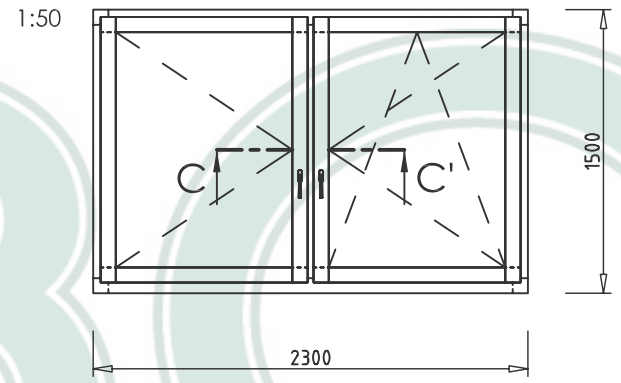

ALBO AL-TREND STANDARD
SVISLÝ ŘEZ A - A'

ALBO AL-TREND STANDARD ŠTULPOVÝ SRAZ
VODOROVNÝ ŘEZ B - B'

pohled z interiéru

ALBO AL-TREND STANDARD FIX
SVISLÝ ŘEZ D - D'

ALBO AL-TREND STANDARD SLOUPEK
VODOROVNÝ ŘEZ C - C'

pohled z interiéru

pohled z interiéru

NÁZEV PROFILACE
ALBO AL-TREND STANDARD
KULATÁ PROFILACE, AL 5000S

NÁZEV VÝKRESU
SVISLÝ ŘEZ OKNEM
SVISLÝ ŘEZ FIXEM
VODOROVNÝ ŘEZ - ŠTULP
VODOROVNÝ ŘEZ - SLOUPEK

ZPRACOVAL	PETR ZAMAZAL
KONTROLOVAL	MARTIN BOUČHAL ING. ANTONÍN RYŠÁNEK
MĚŘITKO	1:2
DATUM	BŘEZEN 2010
FORMÁT	2xA4