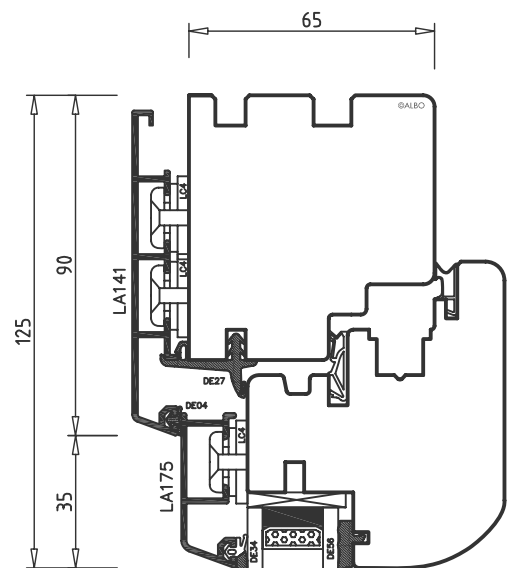

ALBO AL-TREND STANDARD
SVISLÝ ŘEZ A - A'

ALBO AL-TREND STANDARD ŠTULPOVÝ SRAZ
VODOROVNÝ ŘEZ B - B'

pohled z interiéru

ALBO AL-TREND STANDARD FIX
SVISLÝ ŘEZ D - D'

ALBO AL-TREND STANDARD SLOUPEK
VODOROVNÝ ŘEZ C - C'

pohled z interiéru

pohled z interiéru

NÁZEV PROFILACE
ALBO AL-TREND STANDARD
KULATÁ PROFILACE, AL 5000S

NÁZEV VÝKRESU
SVISLÝ ŘEZ OKNEM
SVISLÝ ŘEZ FIXEM
VODOROVNÝ ŘEZ - ŠTULP
VODOROVNÝ ŘEZ - SLOUPEK

ZPRACOVAL	PETR ZAMAZAL
KONTROLOVAL	MARTIN BOUČHAL ING. ANTONÍN RYŠÁNEK
MĚŘITKO	1:2
DATUM	BŘEZEN 2010
FORMÁT	2xA4