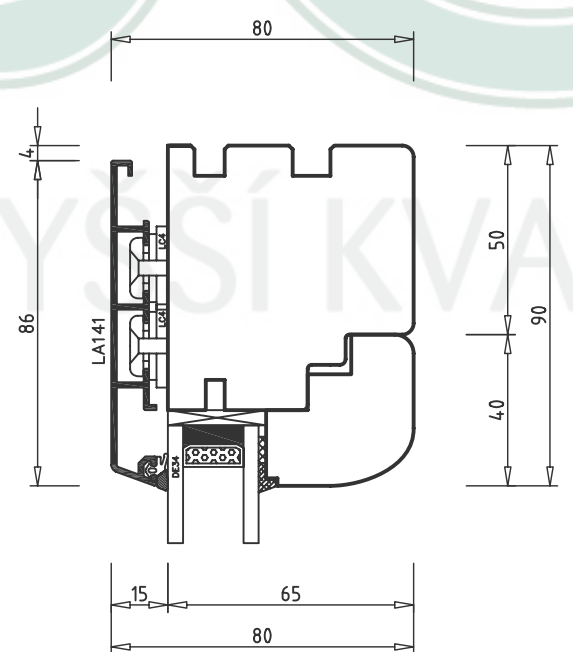

ALBO AL-TREND STANDARD
SVISLÝ ŘEZ A - A'

ALBO AL-TREND STANDARD ŠTULPOVÝ SRAZ
VODOROVNÝ ŘEZ B - B'

pohled z interiéru

ALBO AL-TREND STANDARD FIX
SVISLÝ ŘEZ D - D'

ALBO AL-TREND STANDARD SLOUPEK
VODOROVNÝ ŘEZ C - C'

pohled z interiéru

pohled z interiéru

NÁZEV PROFILACE
ALBO AL-TREND STANDARD
KULATÁ PROFILACE, AL 5000S

NÁZEV VÝKRESU
SVISLÝ ŘEZ OKNEM
SVISLÝ ŘEZ FIXEM
VODOROVNÝ ŘEZ - ŠTULP
VODOROVNÝ ŘEZ - SLOUPEK

ZPRACOVAL	PETR ZAMAZAL
KONTROLOVAL	MARTIN BOUČHAL ING. ANTONÍN RYŠÁNEK
MĚŘITKO	1:2
DATUM	BŘEZEN 2010
FORMÁT	2xA4