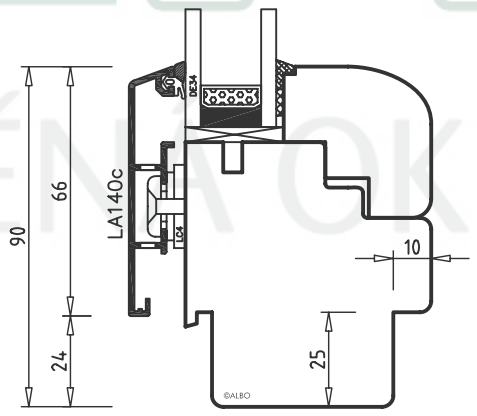

ALBO AL-TREND STANDARD
SVISLÝ ŘEZ A - A'

ALBO AL-TREND STANDARD ŠTULPOVÝ SRAZ
VODOROVNÝ ŘEZ B - B'

pohled z interiéru

ALBO AL-TREND STANDARD FIX
SVISLÝ ŘEZ D - D'

ALBO AL-TREND STANDARD SLOUPEK
VODOROVNÝ ŘEZ C - C'

pohled z interiéru

pohled z interiéru

NÁZEV PROFILACE
ALBO AL-TREND STANDARD
KULATÁ PROFILACE, AL 5000S

NÁZEV VÝKRESU
SVISLÝ ŘEZ OKNEM
SVISLÝ ŘEZ FIXEM
VODOROVNÝ ŘEZ - ŠTULP
VODOROVNÝ ŘEZ - SLOUPEK

ZPRACOVAL	PETR ZAMAZAL
KONTROLOVAL	MARTIN BOUČHAL ING. ANTONÍN RYŠÁNEK
MĚŘITKO	1:2
DATUM	BŘEZEN 2010
FORMÁT	2xA4