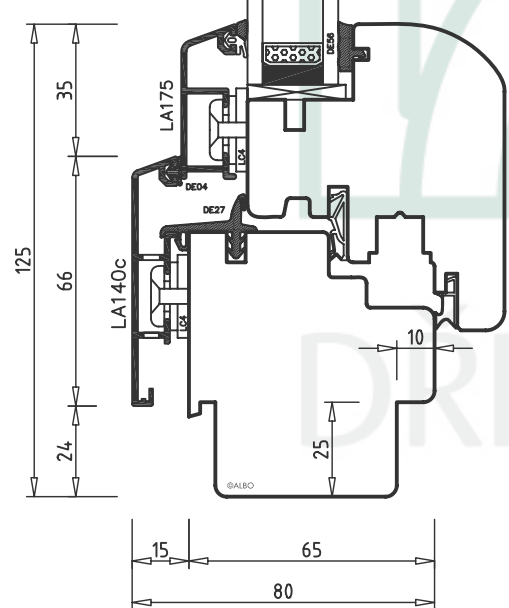

ALBO AL-TREND STANDARD
SVISLÝ ŘEZ A - A'

ALBO AL-TREND STANDARD ŠTULPOVÝ SRAZ
VODOROVNÝ ŘEZ B - B'

pohled z interiéru

ALBO AL-TREND STANDARD FIX
SVISLÝ ŘEZ D - D'

ALBO AL-TREND STANDARD SLOUPEK
VODOROVNÝ ŘEZ C - C'

pohled z interiéru

pohled z interiéru

NÁZEV PROFILACE
ALBO AL-TREND STANDARD
KULATÁ PROFILACE, AL 5000S

NÁZEV VÝKRESU
SVISLÝ ŘEZ OKNEM
SVISLÝ ŘEZ FIXEM
VODOROVNÝ ŘEZ - ŠTULP
VODOROVNÝ ŘEZ - SLOUPEK

ZPRACOVAL	PETR ZAMAZAL
KONTROLOVAL	MARTIN BOUČHAL ING. ANTONÍN RYŠÁNEK
MĚŘITKO	1:2
DATUM	BŘEZEN 2010
FORMÁT	2xA4