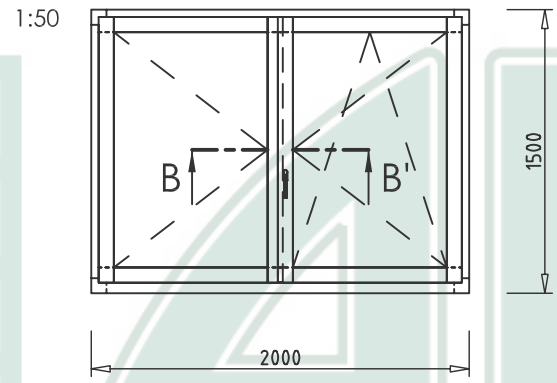

ALBO AL-TREND STANDARD
SVISLÝ ŘEZ A - A'

ALBO AL-TREND STANDARD ŠTULPOVÝ SRAZ
VODOROVNÝ ŘEZ B - B'

pohled z interiéru

ALBO AL-TREND STANDARD FIX
SVISLÝ ŘEZ D - D'

ALBO AL-TREND STANDARD SLOUPEK
VODOROVNÝ ŘEZ C - C'

pohled z interiéru

pohled z interiéru

NÁZEV PROFILACE
ALBO AL-TREND STANDARD
KULATÁ PROFILACE, AL 5000S

NÁZEV VÝKRESU
SVISLÝ ŘEZ OKNEM
SVISLÝ ŘEZ FIXEM
VODOROVNÝ ŘEZ - ŠTULP
VODOROVNÝ ŘEZ - SLOUPEK

ZPRACOVAL	PETR ZAMAZAL
KONTROLOVAL	MARTIN BOUČHAL ING. ANTONÍN RYŠÁNEK
MĚŘITKO	1:2
DATUM	BŘEZEN 2010
FORMÁT	2xA4