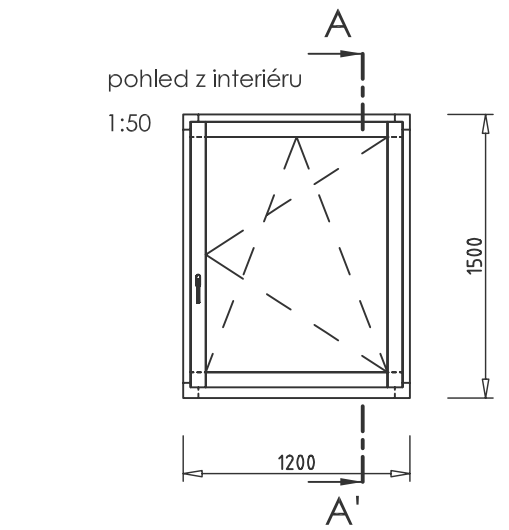

ALBO AL-TREND STANDARD
SVISLÝ ŘEZ A - A'

ALBO AL-TREND STANDARD ŠTULPOVÝ SRAZ
VODOROVNÝ ŘEZ B - B'

pohled z interiéru

ALBO AL-TREND STANDARD FIX
SVISLÝ ŘEZ D - D'

ALBO AL-TREND STANDARD SLOUPEK
VODOROVNÝ ŘEZ C - C'

pohled z interiéru

pohled z interiéru

NÁZEV PROFILACE
ALBO AL-TREND STANDARD
KULATÁ PROFILACE, AL 5000S

NÁZEV VÝKRESU
SVISLÝ ŘEZ OKNEM
SVISLÝ ŘEZ FIXEM
VODOROVNÝ ŘEZ - ŠTULP
VODOROVNÝ ŘEZ - SLOUPEK

ZPRACOVAL	PETR ZAMAZAL
KONTROLOVAL	MARTIN BOUČHAL ING. ANTONÍN RYŠÁNEK
MĚŘITKO	1:2
DATUM	BŘEZEN 2010
FORMÁT	2xA4