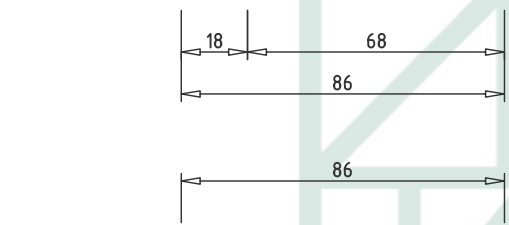

ALBO AL-TREND STANDARD
SVISLÝ ŘEZ A - A'

ALBO AL-TREND STANDARD ŠTULPOVÝ SRAZ
VODOROVNÝ ŘEZ B - B'

pohled z interiéru

ALBO AL-TREND STANDARD FIX
SVISLÝ ŘEZ D - D'

ALBO AL-TREND STANDARD SLOUPEK
VODOROVNÝ ŘEZ C - C'

pohled z interiéru

pohled z interiéru

NÁZEV PROFILACE
ALBO AL-TREND STANDARD
KULATÁ PROFILACE, AL 5000S

NÁZEV VÝKRESU
SVISLÝ ŘEZ OKNEM
SVISLÝ ŘEZ FIXEM
VODOROVNÝ ŘEZ - ŠTULP
VODOROVNÝ ŘEZ - SLOUPEK

ZPRACOVAL	PETR ZAMAZAL
KONTROLOVAL	MARTIN BOUČHAL ING. ANTONÍN RYŠÁNEK
MĚŘITKO	1:2
DATUM	BŘEZEN 2010
FORMÁT	2xA4