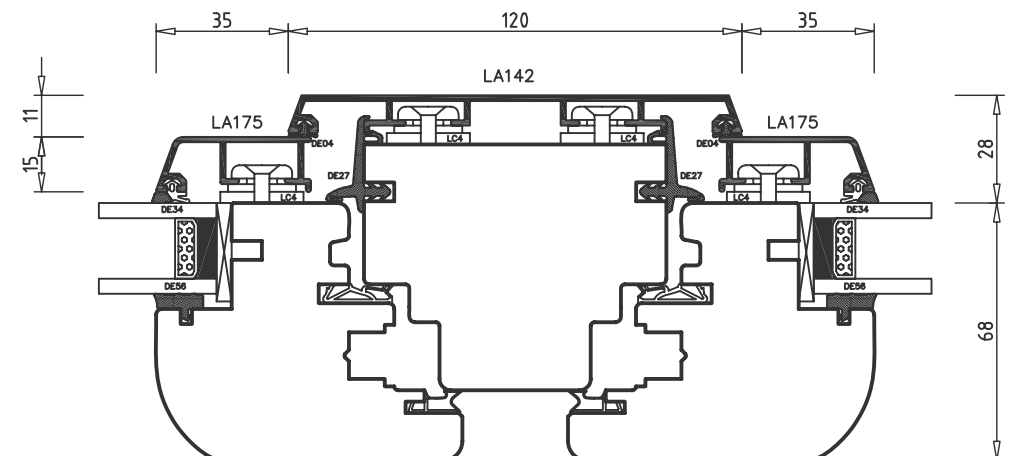

ALBO AL-TREND STANDARD
SVISLÝ ŘEZ A - A'

ALBO AL-TREND STANDARD ŠTULPOVÝ SRAZ
VODOROVNÝ ŘEZ B - B'

pohled z interiéru

ALBO AL-TREND STANDARD FIX
SVISLÝ ŘEZ D - D'

ALBO AL-TREND STANDARD SLOUPEK
VODOROVNÝ ŘEZ C - C'

pohled z interiéru

pohled z interiéru

NÁZEV PROFILACE
ALBO AL-TREND STANDARD
KULATÁ PROFILACE, AL 5000S

NÁZEV VÝKRESU
SVISLÝ ŘEZ OKNEM
SVISLÝ ŘEZ FIXEM
VODOROVNÝ ŘEZ - ŠTULP
VODOROVNÝ ŘEZ - SLOUPEK

ZPRACOVAL	PETR ZAMAZAL
KONTROLOVAL	MARTIN BOUČHAL ING. ANTONÍN RYŠÁNEK
MĚŘITKO	1:2
DATUM	BŘEZEN 2010
FORMÁT	2xA4