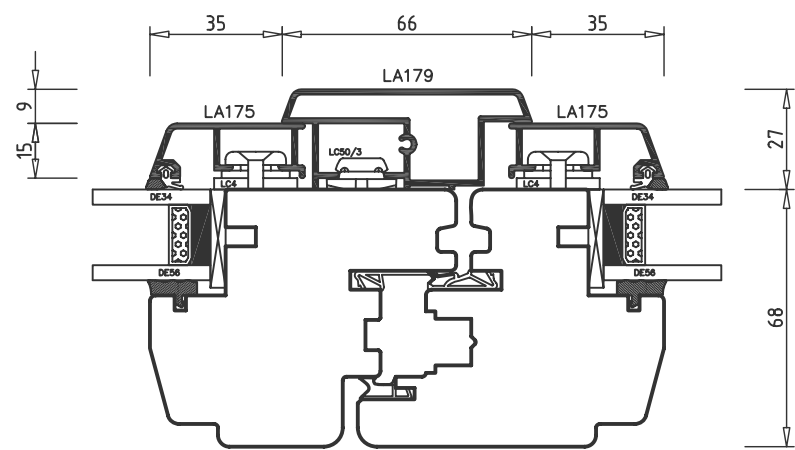

ALBO AL-TREND STANDARD  
SVISLÝ ŘEZ A - A'

ALBO AL-TREND STANDARD ŠTULPOVÝ SRAZ  
VODOROVNÝ ŘEZ B - B'

pohled z interiéru

ALBO AL-TREND STANDARD FIX  
SVISLÝ ŘEZ D - D'

ALBO AL-TREND STANDARD SLOUPEK  
VODOROVNÝ ŘEZ C - C'

pohled z interiéru

pohled z interiéru

NÁZEV PROFILACE  
ALBO AL-TREND STANDARD  
HRANATÁ PROFILACE, AL 5000S

NÁZEV VÝKRESU  
SVISLÝ ŘEZ OKNEM  
SVISLÝ ŘEZ FIXEM  
VODOROVNÝ ŘEZ - ŠTULP  
VODOROVNÝ ŘEZ - SLOUPEK