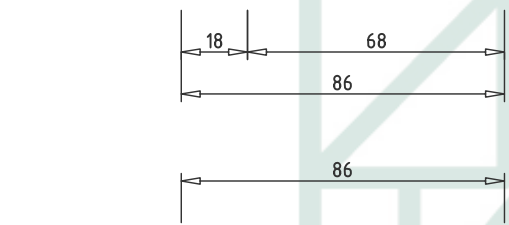

ALBO AL-TREND STANDARD  
SVISLÝ ŘEZ A - A'

ALBO AL-TREND STANDARD ŠTULPOVÝ SRAZ  
VODOROVNÝ ŘEZ B - B'

pohled z interiéru

ALBO AL-TREND STANDARD FIX  
SVISLÝ ŘEZ D - D'

ALBO AL-TREND STANDARD SLOUPEK  
VODOROVNÝ ŘEZ C - C'

pohled z interiéru

pohled z interiéru

NÁZEV PROFILACE  
ALBO AL-TREND STANDARD  
HRANATÁ PROFILACE, AL 5000S

NÁZEV VÝKRESU  
SVISLÝ ŘEZ OKNEM  
SVISLÝ ŘEZ FIXEM  
VODOROVNÝ ŘEZ - ŠTULP  
VODOROVNÝ ŘEZ - SLOUPEK