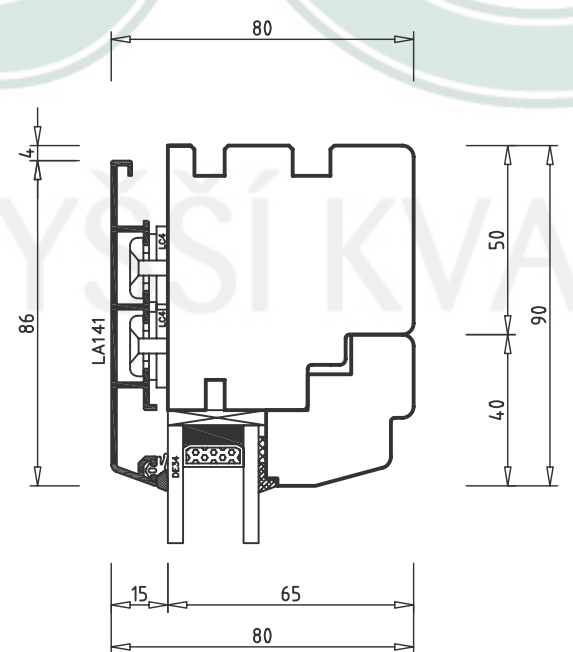

ALBO AL-TREND STANDARD  
SVISLÝ ŘEZ A - A'

ALBO AL-TREND STANDARD ŠTULPOVÝ SRAZ  
VODOROVNÝ ŘEZ B - B'

pohled z interiéru

ALBO AL-TREND STANDARD FIX  
SVISLÝ ŘEZ D - D'

ALBO AL-TREND STANDARD SLOUPEK  
VODOROVNÝ ŘEZ C - C'

pohled z interiéru

pohled z interiéru

NÁZEV PROFILACE  
ALBO AL-TREND STANDARD  
HRANATÁ PROFILACE, AL 5000S

NÁZEV VÝKRESU  
SVISLÝ ŘEZ OKNEM  
SVISLÝ ŘEZ FIXEM  
VODOROVNÝ ŘEZ - ŠTULP  
VODOROVNÝ ŘEZ - SLOUPEK