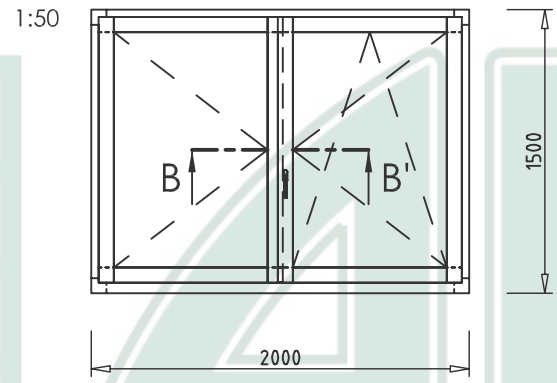

ALBO AL-TREND STANDARD  
SVISLÝ ŘEZ A - A'

ALBO AL-TREND STANDARD ŠTULPOVÝ SRAZ  
VODOROVNÝ ŘEZ B - B'

pohled z interiéru

ALBO AL-TREND STANDARD FIX  
SVISLÝ ŘEZ D - D'

ALBO AL-TREND STANDARD SLOUPEK  
VODOROVNÝ ŘEZ C - C'

pohled z interiéru

pohled z interiéru

NÁZEV PROFILACE  
ALBO AL-TREND STANDARD  
HRANATÁ PROFILACE, AL 5000S

NÁZEV VÝKRESU  
SVISLÝ ŘEZ OKNEM  
SVISLÝ ŘEZ FIXEM  
VODOROVNÝ ŘEZ - ŠTULP  
VODOROVNÝ ŘEZ - SLOUPEK