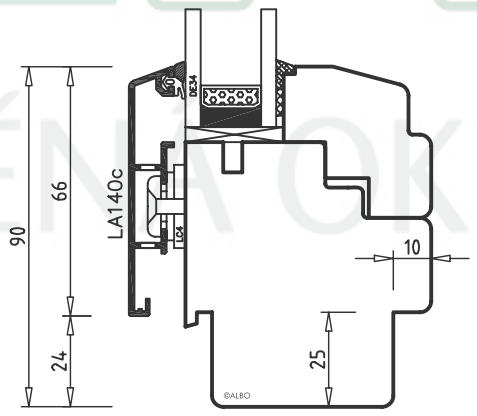

ALBO AL-TREND STANDARD  
SVISLÝ ŘEZ A - A'

ALBO AL-TREND STANDARD ŠTULPOVÝ SRAZ  
VODOROVNÝ ŘEZ B - B'

pohled z interiéru

ALBO AL-TREND STANDARD FIX  
SVISLÝ ŘEZ D - D'

ALBO AL-TREND STANDARD SLOUPEK  
VODOROVNÝ ŘEZ C - C'

pohled z interiéru

pohled z interiéru

NÁZEV PROFILACE  
ALBO AL-TREND STANDARD  
HRANATÁ PROFILACE, AL 5000S

NÁZEV VÝKRESU  
SVISLÝ ŘEZ OKNEM  
SVISLÝ ŘEZ FIXEM  
VODOROVNÝ ŘEZ - ŠTULP  
VODOROVNÝ ŘEZ - SLOUPEK