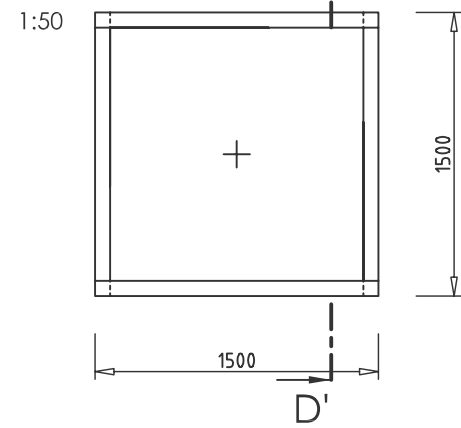

ALBO AL-TREND STANDARD  
SVISLÝ ŘEZ A - A'

ALBO AL-TREND STANDARD ŠTULPOVÝ SRAZ  
VODOROVNÝ ŘEZ B - B'

pohled z interiéru

ALBO AL-TREND STANDARD FIX  
SVISLÝ ŘEZ D - D'

ALBO AL-TREND STANDARD SLOUPEK  
VODOROVNÝ ŘEZ C - C'

pohled z interiéru

pohled z interiéru

NÁZEV PROFILACE  
ALBO AL-TREND STANDARD  
HRANATÁ PROFILACE, AL 5000S

NÁZEV VÝKRESU  
SVISLÝ ŘEZ OKNEM  
SVISLÝ ŘEZ FIXEM  
VODOROVNÝ ŘEZ - ŠTULP  
VODOROVNÝ ŘEZ - SLOUPEK