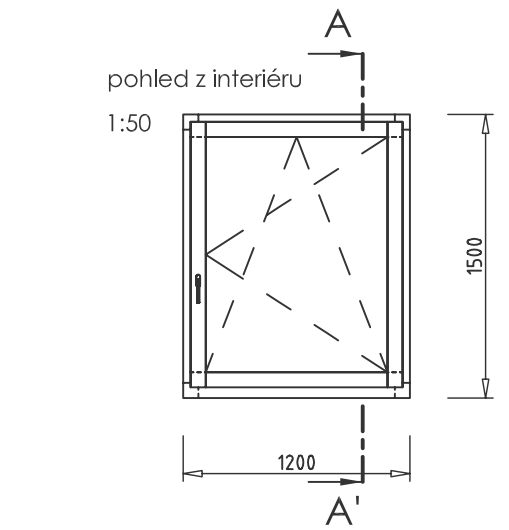

ALBO AL-TREND STANDARD  
SVISLÝ ŘEZ A - A'

ALBO AL-TREND STANDARD ŠTULPOVÝ SRAZ  
VODOROVNÝ ŘEZ B - B'

pohled z interiéru

ALBO AL-TREND STANDARD FIX  
SVISLÝ ŘEZ D - D'

ALBO AL-TREND STANDARD SLOUPEK  
VODOROVNÝ ŘEZ C - C'

pohled z interiéru

pohled z interiéru

NÁZEV PROFILACE  
ALBO AL-TREND STANDARD  
HRANATÁ PROFILACE, AL 5000S

NÁZEV VÝKRESU  
SVISLÝ ŘEZ OKNEM  
SVISLÝ ŘEZ FIXEM  
VODOROVNÝ ŘEZ - ŠTULP  
VODOROVNÝ ŘEZ - SLOUPEK