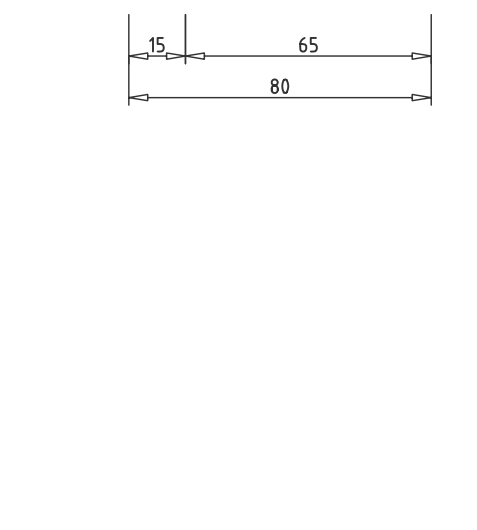

ALBO AL-TREND STANDARD  
SVISLÝ ŘEZ A - A'

ALBO AL-TREND STANDARD ŠTULPOVÝ SRAZ  
VODOROVNÝ ŘEZ B - B'

pohled z interiéru

ALBO AL-TREND STANDARD FIX  
SVISLÝ ŘEZ D - D'

ALBO AL-TREND STANDARD SLOUPEK  
VODOROVNÝ ŘEZ C - C'

pohled z interiéru

pohled z interiéru

NÁZEV PROFILACE  
ALBO AL-TREND STANDARD  
HRANATÁ PROFILACE, AL 5000S

NÁZEV VÝKRESU  
SVISLÝ ŘEZ OKNEM  
SVISLÝ ŘEZ FIXEM  
VODOROVNÝ ŘEZ - ŠTULP  
VODOROVNÝ ŘEZ - SLOUPEK