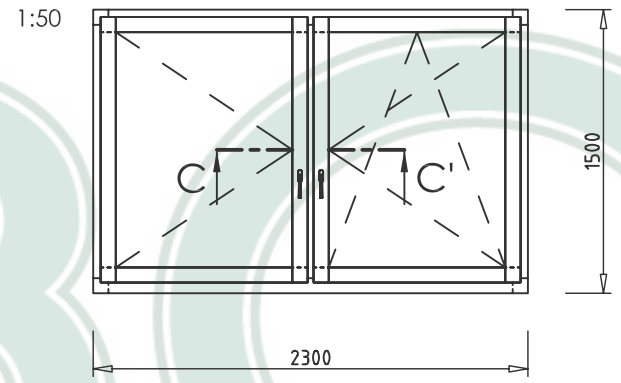

ALBO AL-TREND STANDARD  
SVISLÝ ŘEZ A - A'

ALBO AL-TREND STANDARD ŠTULPOVÝ SRAZ  
VODOROVNÝ ŘEZ B - B'

pohled z interiéru

ALBO AL-TREND STANDARD FIX  
SVISLÝ ŘEZ D - D'

ALBO AL-TREND STANDARD SLOUPEK  
VODOROVNÝ ŘEZ C - C'

pohled z interiéru

pohled z interiéru

NÁZEV PROFILACE  
ALBO AL-TREND STANDARD  
HRANATÁ PROFILACE, AL 5000S

NÁZEV VÝKRESU  
SVISLÝ ŘEZ OKNEM  
SVISLÝ ŘEZ FIXEM  
VODOROVNÝ ŘEZ - ŠTULP  
VODOROVNÝ ŘEZ - SLOUPEK