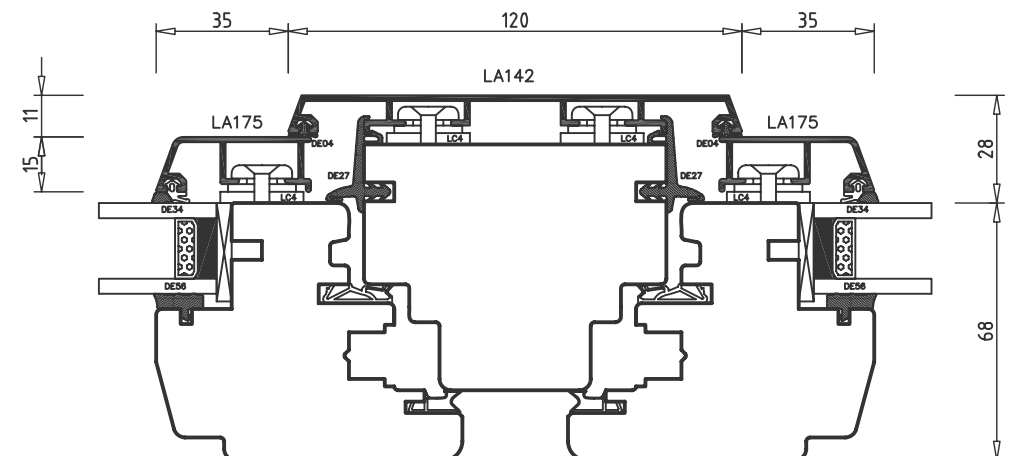

ALBO AL-TREND STANDARD  
SVISLÝ ŘEZ A - A'

ALBO AL-TREND STANDARD ŠTULPOVÝ SRAZ  
VODOROVNÝ ŘEZ B - B'

pohled z interiéru

ALBO AL-TREND STANDARD FIX  
SVISLÝ ŘEZ D - D'

ALBO AL-TREND STANDARD SLOUPEK  
VODOROVNÝ ŘEZ C - C'

pohled z interiéru

pohled z interiéru

NÁZEV PROFILACE  
ALBO AL-TREND STANDARD  
HRANATÁ PROFILACE, AL 5000S

NÁZEV VÝKRESU  
SVISLÝ ŘEZ OKNEM  
SVISLÝ ŘEZ FIXEM  
VODOROVNÝ ŘEZ - ŠTULP  
VODOROVNÝ ŘEZ - SLOUPEK