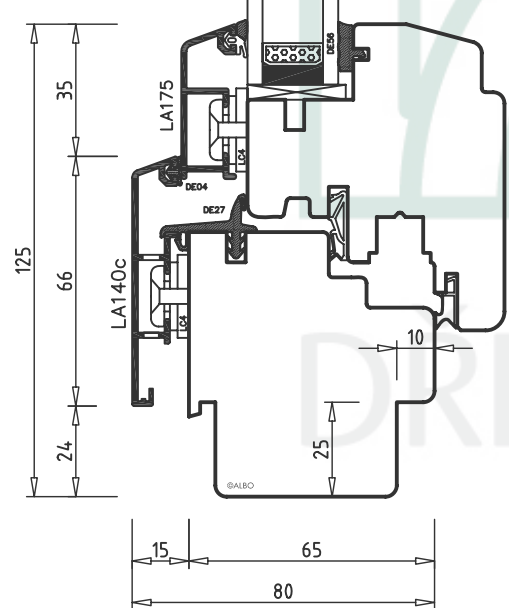

ALBO AL-TREND STANDARD  
SVISLÝ ŘEZ A - A'

ALBO AL-TREND STANDARD ŠTULPOVÝ SRAZ  
VODOROVNÝ ŘEZ B - B'

pohled z interiéru

ALBO AL-TREND STANDARD FIX  
SVISLÝ ŘEZ D - D'

ALBO AL-TREND STANDARD SLOUPEK  
VODOROVNÝ ŘEZ C - C'

pohled z interiéru

pohled z interiéru

NÁZEV PROFILACE  
ALBO AL-TREND STANDARD  
HRANATÁ PROFILACE, AL 5000S

NÁZEV VÝKRESU  
SVISLÝ ŘEZ OKNEM  
SVISLÝ ŘEZ FIXEM  
VODOROVNÝ ŘEZ - ŠTULP  
VODOROVNÝ ŘEZ - SLOUPEK