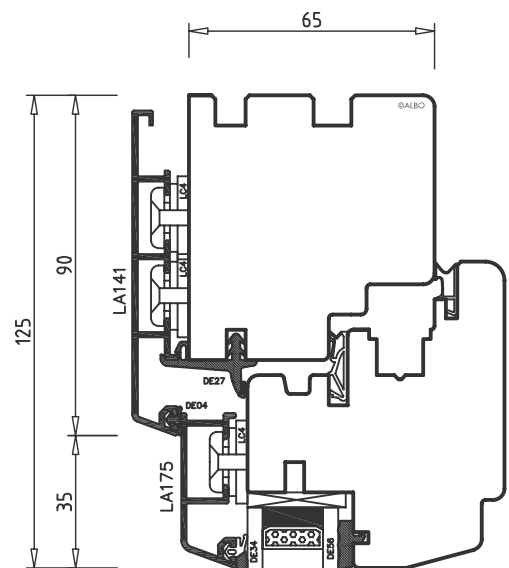

ALBO AL-TREND STANDARD  
SVISLÝ ŘEZ A - A'

ALBO AL-TREND STANDARD ŠTULPOVÝ SRAZ  
VODOROVNÝ ŘEZ B - B'

pohled z interiéru

ALBO AL-TREND STANDARD FIX  
SVISLÝ ŘEZ D - D'

ALBO AL-TREND STANDARD SLOUPEK  
VODOROVNÝ ŘEZ C - C'

pohled z interiéru

pohled z interiéru

NÁZEV PROFILACE  
ALBO AL-TREND STANDARD  
HRANATÁ PROFILACE, AL 5000S

NÁZEV VÝKRESU  
SVISLÝ ŘEZ OKNEM  
SVISLÝ ŘEZ FIXEM  
VODOROVNÝ ŘEZ - ŠTULP  
VODOROVNÝ ŘEZ - SLOUPEK