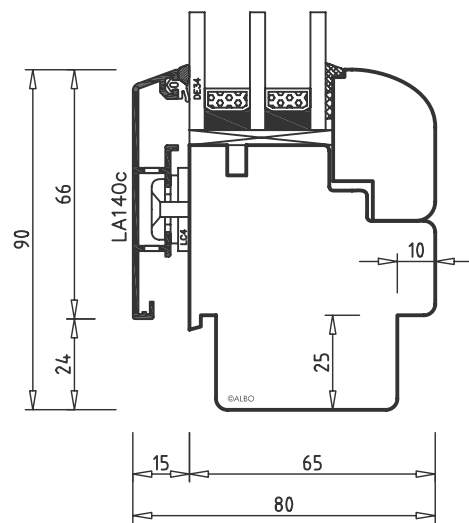

ALBO AL-TREND STANDARD 3+
SVISLÝ ŘEZ A - A'

ALBO AL-TREND STANDARD 3+ ŠTULPOVÝ SRAZ
VODOROVNÝ ŘEZ B - B'

pohled z interiéru

ALBO AL-TREND STANDARD 3+ FIX
SVISLÝ ŘEZ D - D'

pohled z interiéru

ALBO AL-TREND STANDARD 3+ SLOUPEK
VODOROVNÝ ŘEZ C - C'

pohled z interiéru

NÁZEV PROFILACE
ALBO AL-TREND STANDARD 3+
KULATÁ PROFILACE, AL 5000S

NÁZEV VÝKRESU
SVISLÝ ŘEZ OKNEM
SVISLÝ ŘEZ FIXEM
VODOROVNÝ ŘEZ - ŠTULP
VODOROVNÝ ŘEZ - SLOUPEK

ZPRACOVAL	PETR ZAMAZAL
KONTROLOVAL	MARTIN BOUCHAL ING. ANTONÍN RYŠÁNEK
MĚŘITKO	1:2
DATUM	BŘEZEN 2010
FORMÁT	2xA4