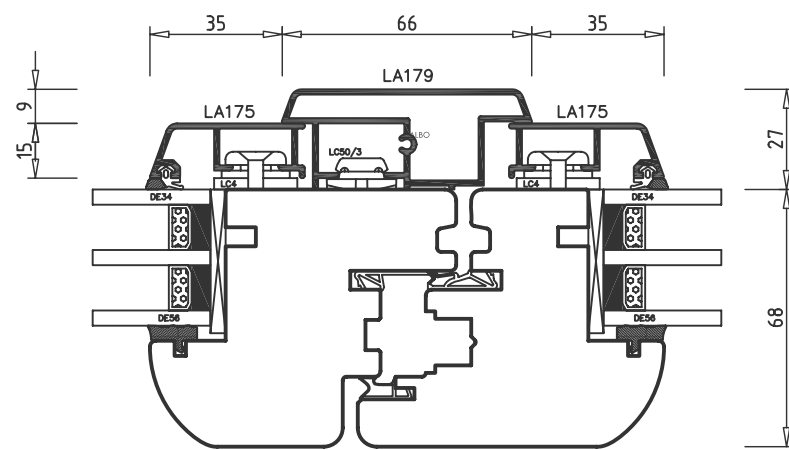

ALBO AL-TREND STANDARD 3+
SVISLÝ ŘEZ A - A'

ALBO AL-TREND STANDARD 3+ ŠTULPOVÝ SRAZ
VODOROVNÝ ŘEZ B - B'

pohled z interiéru

ALBO AL-TREND STANDARD 3+ FIX
SVISLÝ ŘEZ D - D'

pohled z interiéru

ALBO AL-TREND STANDARD 3+ SLOUPEK
VODOROVNÝ ŘEZ C - C'

pohled z interiéru

NÁZEV PROFILACE
ALBO AL-TREND STANDARD 3+
KULATÁ PROFILACE, AL 5000S

NÁZEV VÝKRESU
SVISLÝ ŘEZ OKNEM
SVISLÝ ŘEZ FIXEM
VODOROVNÝ ŘEZ - ŠTULP
VODOROVNÝ ŘEZ - SLOUPEK

ZPRACOVAL	PETR ZAMAZAL
KONTROLOVAL	MARTIN BOUCHAL ING. ANTONÍN RYŠÁNEK
MĚŘITKO	1:2
DATUM	BŘEZEN 2010
FORMÁT	2xA4