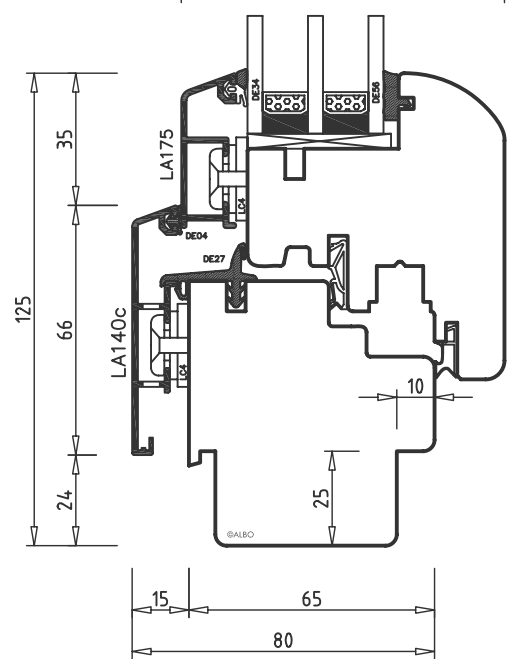

ALBO AL-TREND STANDARD 3+
SVISLÝ ŘEZ A - A'

ALBO AL-TREND STANDARD 3+ ŠTULPOVÝ SRAZ
VODOROVNÝ ŘEZ B - B'

pohled z interiéru

ALBO AL-TREND STANDARD 3+ FIX
SVISLÝ ŘEZ D - D'

pohled z interiéru

ALBO AL-TREND STANDARD 3+ SLOUPEK
VODOROVNÝ ŘEZ C - C'

pohled z interiéru

NÁZEV PROFILACE
ALBO AL-TREND STANDARD 3+
KULATÁ PROFILACE, AL 5000S

NÁZEV VÝKRESU
SVISLÝ ŘEZ OKNEM
SVISLÝ ŘEZ FIXEM
VODOROVNÝ ŘEZ - ŠTULP
VODOROVNÝ ŘEZ - SLOUPEK

ZPRACOVAL	PETR ZAMAZAL
KONTROLOVAL	MARTIN BOUCHAL ING. ANTONÍN RYŠÁNEK
MĚŘITKO	1:2
DATUM	BŘEZEN 2010
FORMÁT	2xA4