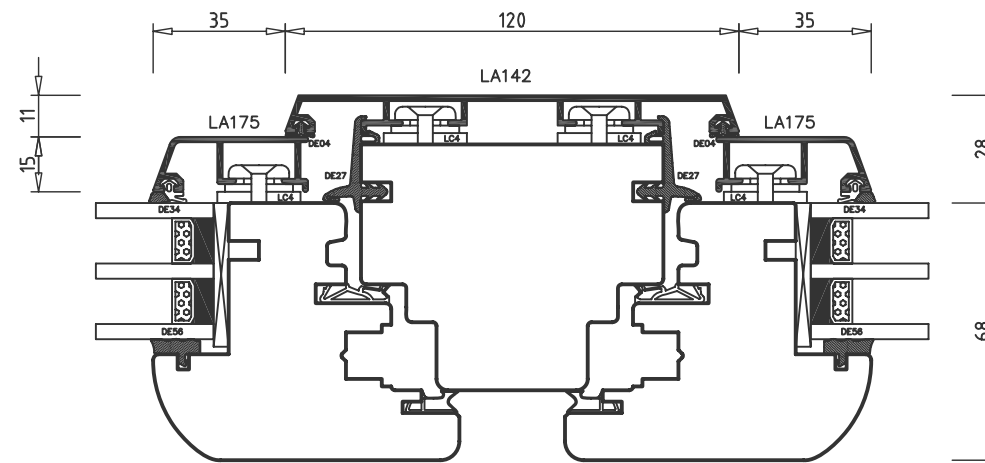

ALBO AL-TREND STANDARD 3+
SVISLÝ ŘEZ A - A'

ALBO AL-TREND STANDARD 3+ ŠTULPOVÝ SRAZ
VODOROVNÝ ŘEZ B - B'

pohled z interiéru

ALBO AL-TREND STANDARD 3+ FIX
SVISLÝ ŘEZ D - D'

pohled z interiéru

ALBO AL-TREND STANDARD 3+ SLOUPEK
VODOROVNÝ ŘEZ C - C'

pohled z interiéru

NÁZEV PROFILACE
ALBO AL-TREND STANDARD 3+
KULATÁ PROFILACE, AL 5000S

NÁZEV VÝKRESU
SVISLÝ ŘEZ OKNEM
SVISLÝ ŘEZ FIXEM
VODOROVNÝ ŘEZ - ŠTULP
VODOROVNÝ ŘEZ - SLOUPEK

ZPRACOVAL	PETR ZAMAZAL
KONTROLOVAL	MARTIN BOUCHAL ING. ANTONÍN RYŠÁNEK
MĚŘITKO	1:2
DATUM	BŘEZEN 2010
FORMÁT	2xA4