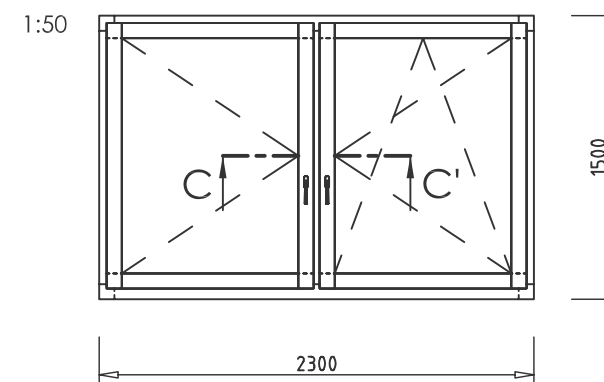

ALBO AL-TREND STANDARD 3+
SVISLÝ ŘEZ A - A'

ALBO AL-TREND STANDARD 3+ ŠTULPOVÝ SRAZ
VODOROVNÝ ŘEZ B - B'

pohled z interiéru

ALBO AL-TREND STANDARD 3+ FIX
SVISLÝ ŘEZ D - D'

pohled z interiéru

ALBO AL-TREND STANDARD 3+ SLOUPEK
VODOROVNÝ ŘEZ C - C'

pohled z interiéru

NÁZEV PROFILACE
ALBO AL-TREND STANDARD 3+
KULATÁ PROFILACE, AL 5000S

NÁZEV VÝKRESU
SVISLÝ ŘEZ OKNEM
SVISLÝ ŘEZ FIXEM
VODOROVNÝ ŘEZ - ŠTULP
VODOROVNÝ ŘEZ - SLOUPEK

ZPRACOVAL	PETR ZAMAZAL
KONTROLOVAL	MARTIN BOUCHAL ING. ANTONÍN RYŠÁNEK
MĚŘITKO	1:2
DATUM	BŘEZEN 2010
FORMÁT	2xA4