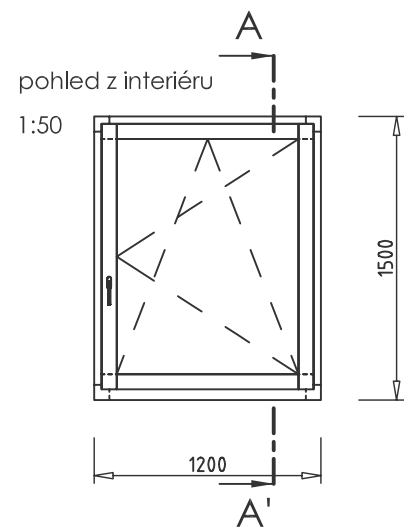

ALBO AL-TREND STANDARD 3+
SVISLÝ ŘEZ A - A'

ALBO AL-TREND STANDARD 3+ ŠTULPOVÝ SRAZ
VODOROVNÝ ŘEZ B - B'

pohled z interiéru

ALBO AL-TREND STANDARD 3+ FIX
SVISLÝ ŘEZ D - D'

pohled z interiéru

ALBO AL-TREND STANDARD 3+ SLOUPEK
VODOROVNÝ ŘEZ C - C'

pohled z interiéru

NÁZEV PROFILACE
ALBO AL-TREND STANDARD 3+
KULATÁ PROFILACE, AL 5000S

NÁZEV VÝKRESU
SVISLÝ ŘEZ OKNEM
SVISLÝ ŘEZ FIXEM
VODOROVNÝ ŘEZ - ŠTULP
VODOROVNÝ ŘEZ - SLOUPEK

ZPRACOVAL	PETR ZAMAZAL
KONTROLOVAL	MARTIN BOUCHAL ING. ANTONÍN RYŠÁNEK
MĚŘITKO	1:2
DATUM	BŘEZEN 2010
FORMÁT	2xA4