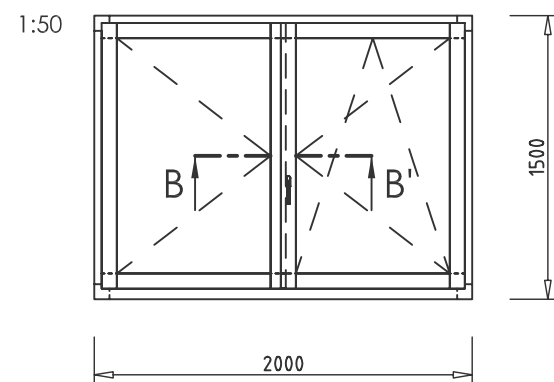

ALBO AL-TREND STANDARD 3+
SVISLÝ ŘEZ A - A'

ALBO AL-TREND STANDARD 3+ ŠTULPOVÝ SRAZ
VODOROVNÝ ŘEZ B - B'

pohled z interiéru

ALBO AL-TREND STANDARD 3+ FIX
SVISLÝ ŘEZ D - D'

pohled z interiéru

ALBO AL-TREND STANDARD 3+ SLOUPEK
VODOROVNÝ ŘEZ C - C'

pohled z interiéru

NÁZEV PROFILACE
ALBO AL-TREND STANDARD 3+
KULATÁ PROFILACE, AL 5000S

NÁZEV VÝKRESU
SVISLÝ ŘEZ OKNEM
SVISLÝ ŘEZ FIXEM
VODOROVNÝ ŘEZ - ŠTULP
VODOROVNÝ ŘEZ - SLOUPEK

ZPRACOVAL	PETR ZAMAZAL
KONTROLOVAL	MARTIN BOUCHAL ING. ANTONÍN RYŠÁNEK
MĚŘITKO	1:2
DATUM	BŘEZEN 2010
FORMÁT	2xA4