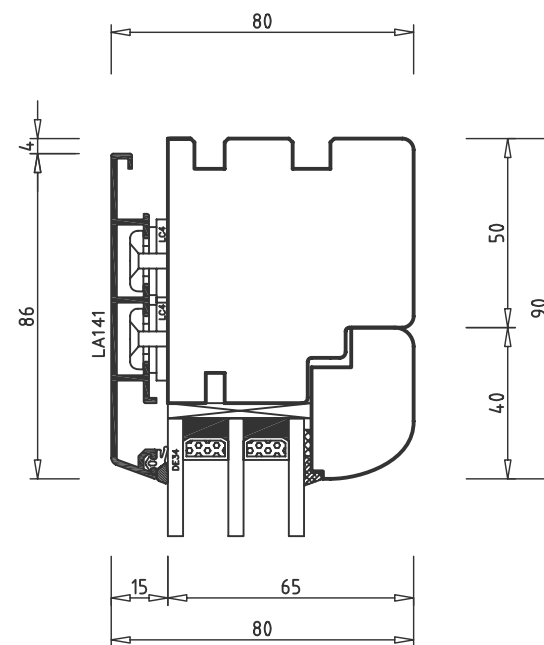

ALBO AL-TREND STANDARD 3+
SVISLÝ ŘEZ A - A'

ALBO AL-TREND STANDARD 3+ ŠTULPOVÝ SRAZ
VODOROVNÝ ŘEZ B - B'

pohled z interiéru

ALBO AL-TREND STANDARD 3+ FIX
SVISLÝ ŘEZ D - D'

pohled z interiéru

ALBO AL-TREND STANDARD 3+ SLOUPEK
VODOROVNÝ ŘEZ C - C'

pohled z interiéru

NÁZEV PROFILACE
ALBO AL-TREND STANDARD 3+
KULATÁ PROFILACE, AL 5000S

NÁZEV VÝKRESU
SVISLÝ ŘEZ OKNEM
SVISLÝ ŘEZ FIXEM
VODOROVNÝ ŘEZ - ŠTULP
VODOROVNÝ ŘEZ - SLOUPEK

ZPRACOVAL	PETR ZAMAZAL
KONTROLOVAL	MARTIN BOUCHAL ING. ANTONÍN RYŠÁNEK
MĚŘITKO	1:2
DATUM	BŘEZEN 2010
FORMÁT	2xA4