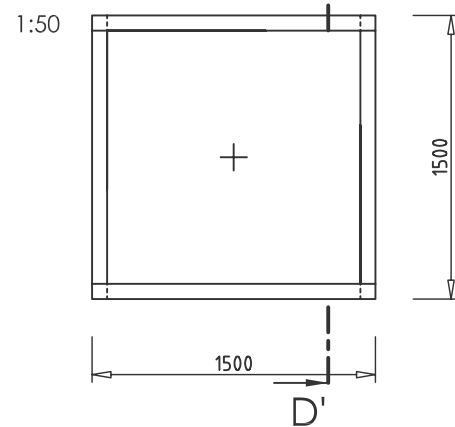

ALBO AL-TREND STANDARD 3+
SVISLÝ ŘEZ A - A'

ALBO AL-TREND STANDARD 3+ ŠTULPOVÝ SRAZ
VODOROVNÝ ŘEZ B - B'

pohled z interiéru

ALBO AL-TREND STANDARD 3+ FIX
SVISLÝ ŘEZ D - D'

pohled z interiéru

ALBO AL-TREND STANDARD 3+ SLOUPEK
VODOROVNÝ ŘEZ C - C'

pohled z interiéru

NÁZEV PROFILACE
ALBO AL-TREND STANDARD 3+
KULATÁ PROFILACE, AL 5000S

NÁZEV VÝKRESU
SVISLÝ ŘEZ OKNEM
SVISLÝ ŘEZ FIXEM
VODOROVNÝ ŘEZ - ŠTULP
VODOROVNÝ ŘEZ - SLOUPEK

ZPRACOVAL	PETR ZAMAZAL
KONTROLOVAL	MARTIN BOUCHAL ING. ANTONÍN RYŠÁNEK
MĚŘITKO	1:2
DATUM	BŘEZEN 2010
FORMÁT	2xA4