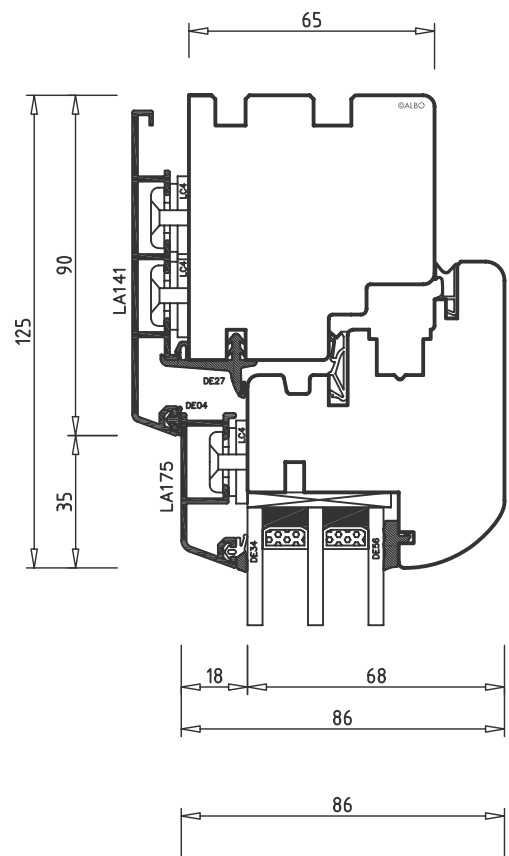

ALBO AL-TREND STANDARD 3+
SVISLÝ ŘEZ A - A'

ALBO AL-TREND STANDARD 3+ ŠTULPOVÝ SRAZ
VODOROVNÝ ŘEZ B - B'

pohled z interiéru

ALBO AL-TREND STANDARD 3+ FIX
SVISLÝ ŘEZ D - D'

pohled z interiéru

ALBO AL-TREND STANDARD 3+ SLOUPEK
VODOROVNÝ ŘEZ C - C'

pohled z interiéru

NÁZEV PROFILACE
ALBO AL-TREND STANDARD 3+
KULATÁ PROFILACE, AL 5000S

NÁZEV VÝKRESU
SVISLÝ ŘEZ OKNEM
SVISLÝ ŘEZ FIXEM
VODOROVNÝ ŘEZ - ŠTULP
VODOROVNÝ ŘEZ - SLOUPEK

ZPRACOVAL	PETR ZAMAZAL
KONTROLOVAL	MARTIN BOUCHAL ING. ANTONÍN RYŠÁNEK
MĚŘITKO	1:2
DATUM	BŘEZEN 2010
FORMÁT	2xA4