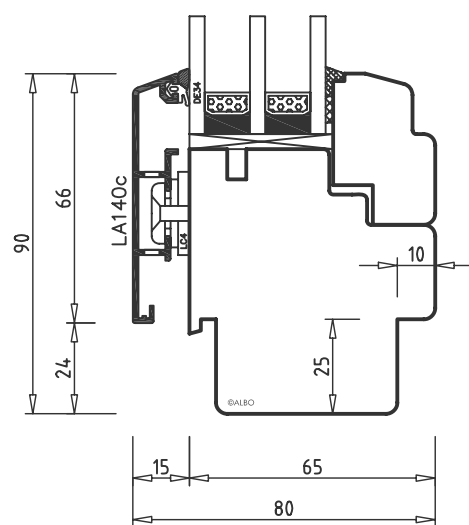

ALBO AL-TREND STANDARD 3+
SVISLÝ ŘEZ A - A'

ALBO AL-TREND STANDARD 3+ ŠTULPOVÝ SRAZ
VODOROVNÝ ŘEZ B - B'

ALBO AL-TREND STANDARD 3+ FIX
SVISLÝ ŘEZ D - D'

ALBO AL-TREND STANDARD 3+ SLOUPEK
VODOROVNÝ ŘEZ C - C'

NÁZEV PROFILACE
ALBO AL-TREND STANDARD 3+
HRANATÁ PROFILACE, AL 5000S

NÁZEV VÝKRESU
SVISLÝ ŘEZ OKNEM
SVISLÝ ŘEZ FIXEM
VODOROVNÝ ŘEZ - ŠTULP
VODOROVNÝ ŘEZ - SLOUPEK

ZPRACOVAL	PETR ZAMAZAL
KONTROLOVAL	MARTIN BOUCHAL ING. ANTONÍN RYŠÁNEK
MĚŘITKO	1:2
DATUM	BŘEZEN 2010
FORMÁT	2xA4