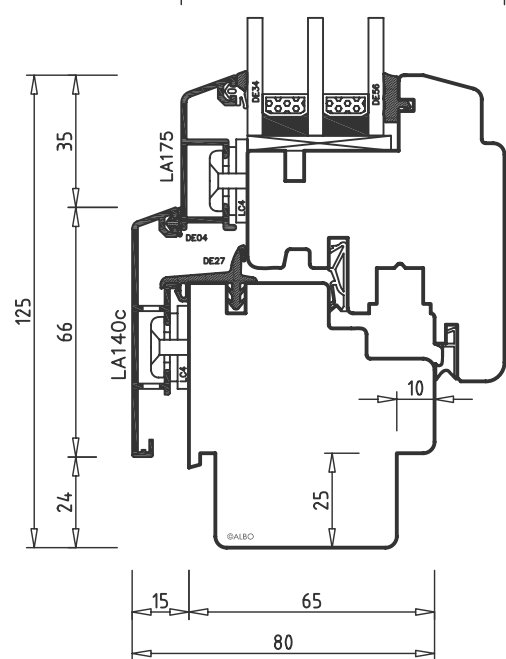

ALBO AL-TREND STANDARD 3+
SVISLÝ ŘEZ A - A'

ALBO AL-TREND STANDARD 3+ ŠTULPOVÝ SRAZ
VODOROVNÝ ŘEZ B - B'

ALBO AL-TREND STANDARD 3+ FIX
SVISLÝ ŘEZ D - D'

ALBO AL-TREND STANDARD 3+ SLOUPEK
VODOROVNÝ ŘEZ C - C'

NÁZEV PROFILACE
ALBO AL-TREND STANDARD 3+
HRANATÁ PROFILACE, AL 5000S

NÁZEV VÝKRESU
SVISLÝ ŘEZ OKNEM
SVISLÝ ŘEZ FIXEM
VODOROVNÝ ŘEZ - ŠTULP
VODOROVNÝ ŘEZ - SLOUPEK

ZPRACOVAL	PETR ZAMAZAL
KONTROLOVAL	MARTIN BOUCHAL ING. ANTONÍN RYŠÁNEK
MĚŘITKO	1:2
DATUM	BŘEZEN 2010
FORMÁT	2xA4