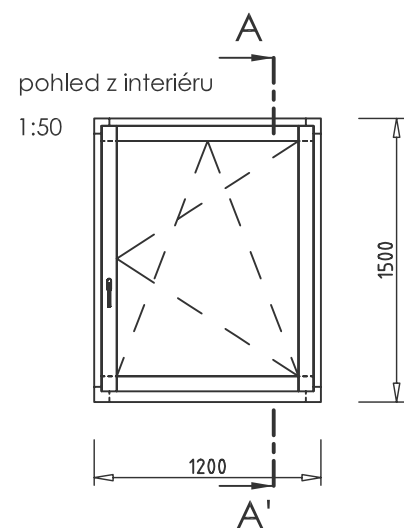

ALBO AL-TREND STANDARD 3+
SVISLÝ ŘEZ A - A'

ALBO AL-TREND STANDARD 3+ ŠTULPOVÝ SRAZ
VODOROVNÝ ŘEZ B - B'

ALBO AL-TREND STANDARD 3+ FIX
SVISLÝ ŘEZ D - D'

ALBO AL-TREND STANDARD 3+ SLOUPEK
VODOROVNÝ ŘEZ C - C'

NÁZEV PROFILACE
ALBO AL-TREND STANDARD 3+
HRANATÁ PROFILACE, AL 5000S

NÁZEV VÝKRESU
SVISLÝ ŘEZ OKNEM
SVISLÝ ŘEZ FIXEM
VODOROVNÝ ŘEZ - ŠTULP
VODOROVNÝ ŘEZ - SLOUPEK

ZPRACOVAL	PETR ZAMAZAL
KONTROLOVAL	MARTIN BOUCHAL ING. ANTONÍN RYŠÁNEK
MĚŘITKO	1:2
DATUM	BŘEZEN 2010
FORMÁT	2xA4