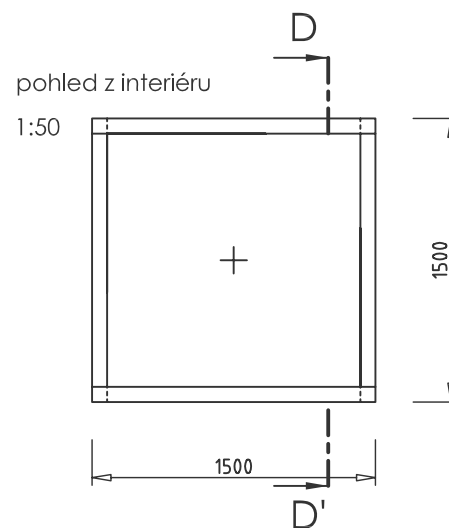

ALBO AL-TREND STANDARD 3+
SVISLÝ ŘEZ A - A'

ALBO AL-TREND STANDARD 3+ ŠTULPOVÝ SRAZ
VODOROVNÝ ŘEZ B - B'

ALBO AL-TREND STANDARD 3+ FIX
SVISLÝ ŘEZ D - D'

ALBO AL-TREND STANDARD 3+ SLOUPEK
VODOROVNÝ ŘEZ C - C'

NÁZEV PROFILACE
ALBO AL-TREND STANDARD 3+
HRANATÁ PROFILACE, AL 5000S

NÁZEV VÝKRESU
SVISLÝ ŘEZ OKNEM
SVISLÝ ŘEZ FIXEM
VODOROVNÝ ŘEZ - ŠTULP
VODOROVNÝ ŘEZ - SLOUPEK

ZPRACOVAL	PETR ZAMAZAL
KONTROLOVAL	MARTIN BOUCHAL ING. ANTONÍN RYŠÁNEK
MĚŘITKO	1:2
DATUM	BŘEZEN 2010
FORMÁT	2xA4