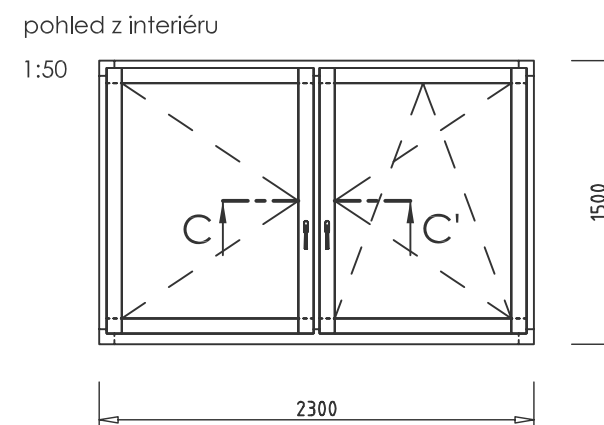

ALBO AL-TREND STANDARD 3+
SVISLÝ ŘEZ A - A'

ALBO AL-TREND STANDARD 3+ ŠTULPOVÝ SRAZ
VODOROVNÝ ŘEZ B - B'

ALBO AL-TREND STANDARD 3+ FIX
SVISLÝ ŘEZ D - D'

ALBO AL-TREND STANDARD 3+ SLOUPEK
VODOROVNÝ ŘEZ C - C'

NÁZEV PROFILACE
ALBO AL-TREND STANDARD 3+
HRANATÁ PROFILACE, AL 5000S

NÁZEV VÝKRESU
SVISLÝ ŘEZ OKNEM
SVISLÝ ŘEZ FIXEM
VODOROVNÝ ŘEZ - ŠTULP
VODOROVNÝ ŘEZ - SLOUPEK

ZPRACOVAL	PETR ZAMAZAL
KONTROLOVAL	MARTIN BOUCHAL ING. ANTONÍN RYŠÁNEK
MĚŘITKO	1:2
DATUM	BŘEZEN 2010
FORMÁT	2xA4