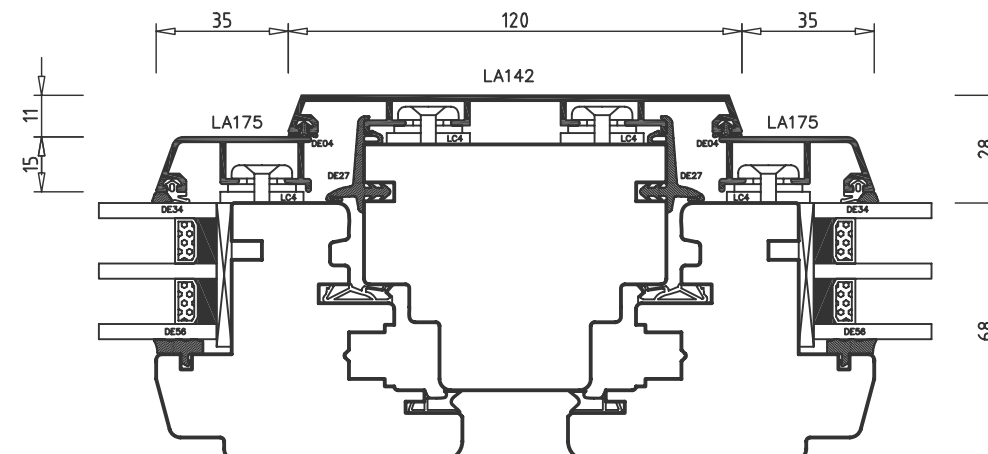

ALBO AL-TREND STANDARD 3+
SVISLÝ ŘEZ A - A'

ALBO AL-TREND STANDARD 3+ ŠTULPOVÝ SRAZ
VODOROVNÝ ŘEZ B - B'

ALBO AL-TREND STANDARD 3+ FIX
SVISLÝ ŘEZ D - D'

ALBO AL-TREND STANDARD 3+ SLOUPEK
VODOROVNÝ ŘEZ C - C'

NÁZEV PROFILACE
ALBO AL-TREND STANDARD 3+
HRANATÁ PROFILACE, AL 5000S

NÁZEV VÝKRESU
SVISLÝ ŘEZ OKNEM
SVISLÝ ŘEZ FIXEM
VODOROVNÝ ŘEZ - ŠTULP
VODOROVNÝ ŘEZ - SLOUPEK

ZPRACOVAL	PETR ZAMAZAL
KONTROLOVAL	MARTIN BOUCHAL ING. ANTONÍN RYŠÁNEK
MĚŘITKO	1:2
DATUM	BŘEZEN 2010
FORMÁT	2xA4