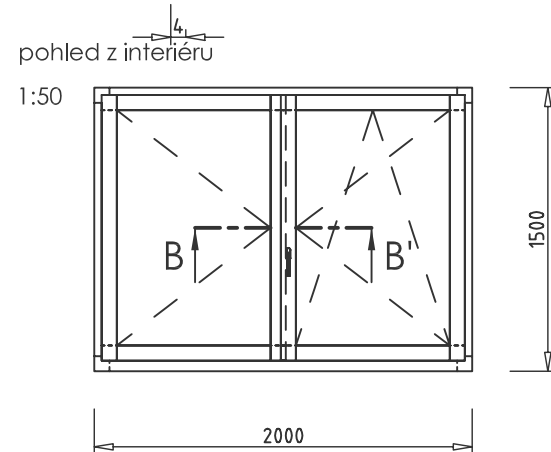

ALBO AL-TREND STANDARD 3+
SVISLÝ ŘEZ A - A'

ALBO AL-TREND STANDARD 3+ ŠTULPOVÝ SRAZ
VODOROVNÝ ŘEZ B - B'

ALBO AL-TREND STANDARD 3+ FIX
SVISLÝ ŘEZ D - D'

ALBO AL-TREND STANDARD 3+ SLOUPEK
VODOROVNÝ ŘEZ C - C'

NÁZEV PROFILACE
ALBO AL-TREND STANDARD 3+
HRANATÁ PROFILACE, AL 5000S

NÁZEV VÝKRESU
SVISLÝ ŘEZ OKNEM
SVISLÝ ŘEZ FIXEM
VODOROVNÝ ŘEZ - ŠTULP
VODOROVNÝ ŘEZ - SLOUPEK

ZPRACOVAL	PETR ZAMAZAL
KONTROLOVAL	MARTIN BOUCHAL ING. ANTONÍN RYŠÁNEK
MĚŘITKO	1:2
DATUM	BŘEZEN 2010
FORMÁT	2xA4