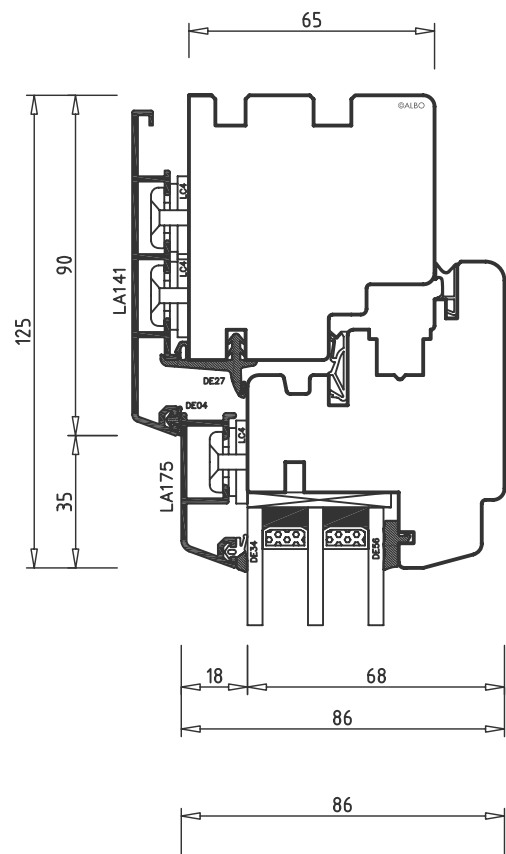

ALBO AL-TREND STANDARD 3+
SVISLÝ ŘEZ A - A'

ALBO AL-TREND STANDARD 3+ ŠTULPOVÝ SRAZ
VODOROVNÝ ŘEZ B - B'

ALBO AL-TREND STANDARD 3+ FIX
SVISLÝ ŘEZ D - D'

ALBO AL-TREND STANDARD 3+ SLOUPEK
VODOROVNÝ ŘEZ C - C'

NÁZEV PROFILACE
ALBO AL-TREND STANDARD 3+
HRANATÁ PROFILACE, AL 5000S

NÁZEV VÝKRESU
SVISLÝ ŘEZ OKNEM
SVISLÝ ŘEZ FIXEM
VODOROVNÝ ŘEZ - ŠTULP
VODOROVNÝ ŘEZ - SLOUPEK

ZPRACOVAL	PETR ZAMAZAL
KONTROLOVAL	MARTIN BOUCHAL ING. ANTONÍN RYŠÁNEK
MĚŘITKO	1:2
DATUM	BŘEZEN 2010
FORMÁT	2xA4