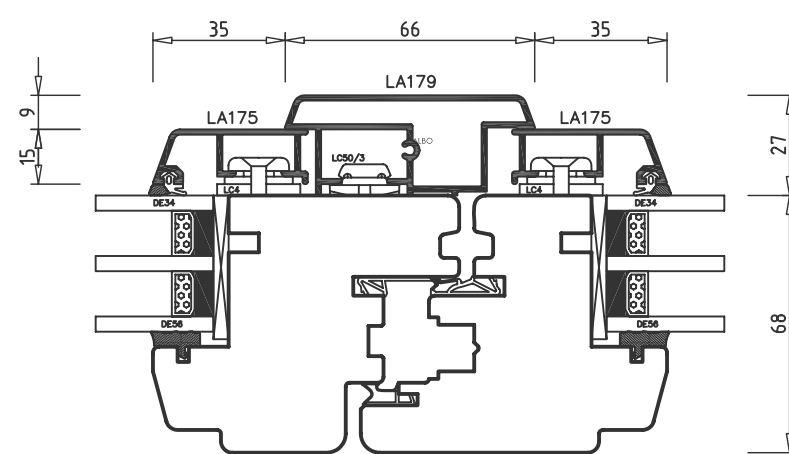

ALBO AL-TREND STANDARD 3+
SVISLÝ ŘEZ A - A'

ALBO AL-TREND STANDARD 3+ ŠTULPOVÝ SRAZ
VODOROVNÝ ŘEZ B - B'

ALBO AL-TREND STANDARD 3+ FIX
SVISLÝ ŘEZ D - D'

ALBO AL-TREND STANDARD 3+ SLOUPEK
VODOROVNÝ ŘEZ C - C'

NÁZEV PROFILACE
ALBO AL-TREND STANDARD 3+
HRANATÁ PROFILACE, AL 5000S

NÁZEV VÝKRESU
SVISLÝ ŘEZ OKNEM
SVISLÝ ŘEZ FIXEM
VODOROVNÝ ŘEZ - ŠTULP
VODOROVNÝ ŘEZ - SLOUPEK

ZPRACOVAL	PETR ZAMAZAL
KONTROLOVAL	MARTIN BOUCHAL ING. ANTONÍN RYŠÁNEK
MĚŘITKO	1:2
DATUM	BŘEZEN 2010
FORMÁT	2xA4