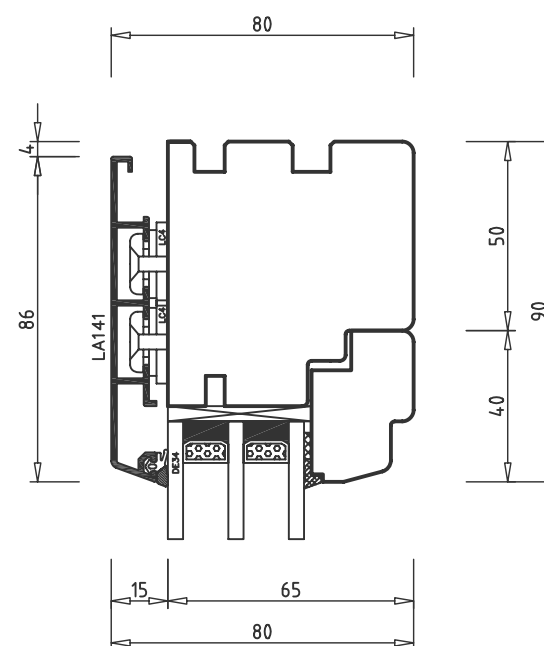

ALBO AL-TREND STANDARD 3+
SVISLÝ ŘEZ A - A'

ALBO AL-TREND STANDARD 3+ ŠTULPOVÝ SRAZ
VODOROVNÝ ŘEZ B - B'

ALBO AL-TREND STANDARD 3+ FIX
SVISLÝ ŘEZ D - D'

ALBO AL-TREND STANDARD 3+ SLOUPEK
VODOROVNÝ ŘEZ C - C'

NÁZEV PROFILACE
ALBO AL-TREND STANDARD 3+
HRANATÁ PROFILACE, AL 5000S

NÁZEV VÝKRESU
SVISLÝ ŘEZ OKNEM
SVISLÝ ŘEZ FIXEM
VODOROVNÝ ŘEZ - ŠTULP
VODOROVNÝ ŘEZ - SLOUPEK

ZPRACOVAL	PETR ZAMAZAL
KONTROLOVAL	MARTIN BOUCHAL ING. ANTONÍN RYŠÁNEK
MĚŘITKO	1:2
DATUM	BŘEZEN 2010
FORMÁT	2xA4